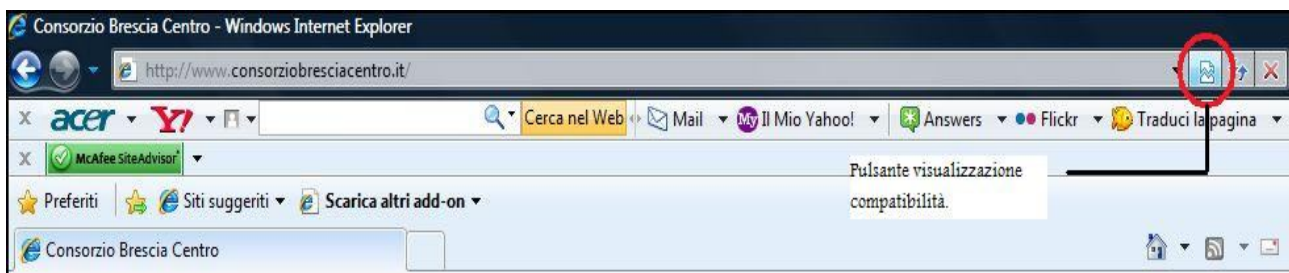

OGGETTO: Comunicazione rivolta agli utenti del sito consorziobresciacentro.it in possesso dell'ultimo browser Microsoft Internet Explorer 8, per una corretta navigazione nel sito consorziobresciacentro.it

La procedura per attivare questa funzione è semplice e veloce.

Una volta entrati nel nostro sito internet, dovrete semplicemente cliccare sull'icona posta a lato della barra degli indirizzi.

Grazie per la Vostra gentile attenzione.